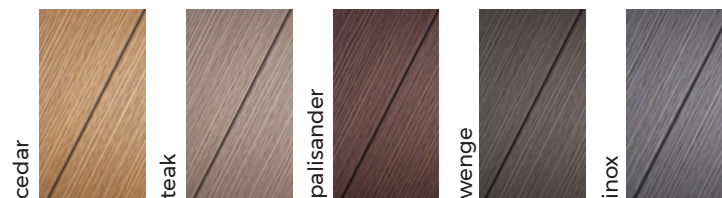

szélesség	vastagság	szabvány hosszúság	egyedi hosszúság	tömeg
150 mm	14 mm	3,1 m	-	2,1 kg/lm

TERAFEST® SZEGŐPROFILOK

SMOOTH/FOREST

szélesség	vastagság	szabvány hosszúság	egyedi hosszúság	tömeg
70 mm	16 mm	2 m	-	1,4 kg/lm
90 mm	16 mm	2 m	-	1,7 kg/lm

FOREST/RUSTIC

szélesség	vastagság	szabvány hosszúság	egyedi hosszúság	tömeg
120 mm	11 mm	3 m	-	1,7 kg/lm
150 mm	19 mm	4 m	-	3,4 kg/lm