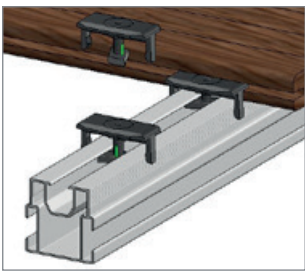

szélesség	vastagság	szabvány hosszúság	egyedi hosszúság	tömeg
ALÁTÉT PROFIL 23	35 mm	23 mm	4 m	-	0,39 kg/lm
ALÁTÉT PROFIL 40	40 mm	40 mm	4 m	-	0,67 kg/lm
ALÁTÉT PROFIL 75	40 mm	75 mm	4 m	-	1,1 kg/lm