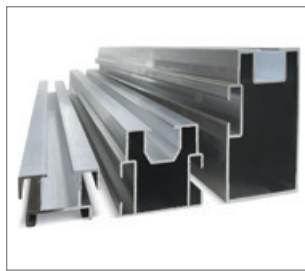

## WPC RÖGZÍTŐRENDSZEREK

A klórnak és sós víznek ellenálló rozsdamentes acél kapcsok és csavarok lehetővé teszik azt, hogy a WPC lapokat könnyen és gyorsan lehessen rögzíteni az alátét profilhoz.

	szélesség	vastagság	szabvány hosszúság	egyedi hosszúság	tömeg
<b>NAGY ALÁTÉT PROFIL</b>	50 mm	50 mm	3/4 m	-	2,3 kg/lm
<b>KIS ALÁTÉT PROFIL</b>	50 mm	30 mm	3/4 m	-	1,4 kg/lm

## AZ AL RÖGZÍTŐ RENDSZER

mindent tartalmaz, ami a teraszburkolatok gyors szereléséhez szükséges: alumínium alátét profil, klipszek, egyéb kötélemek. Ezzel a rendszerrel magasabb teherbírású szerkezet készíthető.