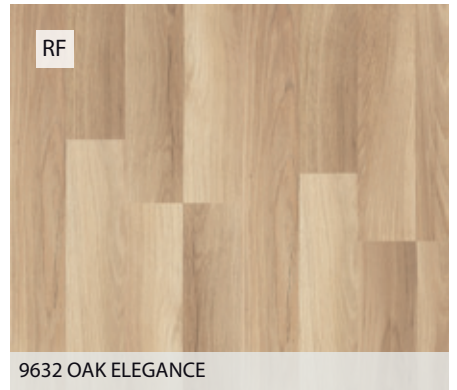

2776 OAK CLASSIC NATUR

COMFORT

SPIRIT

 32 AC4	8 mm	GUARANTEE 20 YEARS	 1CLIC 2GO PURE	Anti Bacterial Coating 	4 	 ECO FRIENDLY
--	----------------	---------------------------------	--	--	--	--

9572 OAK LAKE LOUIS