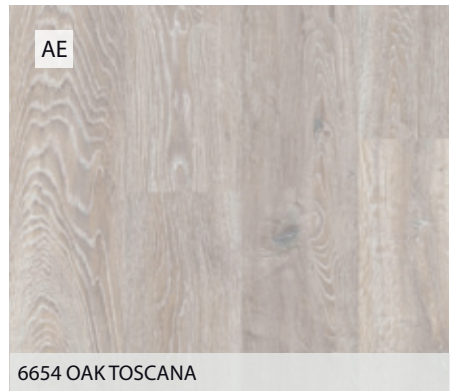

9741 OAK ANTARTICA

TOUCH

 32 AC4	10 mm	GUARANTEE 30 YEARS	 1CLIC 2GO PURE	Anti Bacterial Coating 	4 	 ECO FRIENDLY
--	-----------------	---------------------------------	--	--	--	--

6096 OAK LOMOND

TRENDY