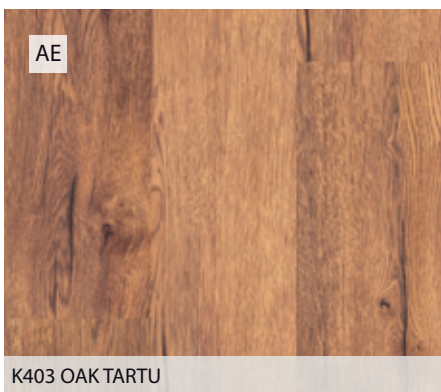

9741 OAK ANTARTICA

TOUCH

 32 AC4	10 mm	GUARANTEE 30 YEARS	 1CLIC 2GO PURE	Anti Bacterial Coating 	4 	 ECO FRIENDLY
--	-----------------	---------------------------------	--	--	--	--

6096 OAK LOMOND

TRENDY