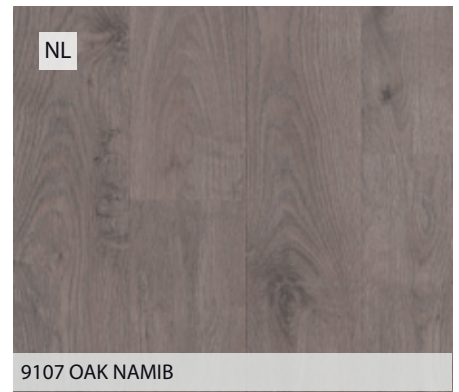

9741 OAK ANTARTICA

TOUCH

 32 AC4	10 mm	GUARANTEE 30 YEARS	 1CLIC 2GO PURE	Anti Bacterial Coating 	4 	 ECO FRIENDLY
--	-----------------	---------------------------------	--	--	--	--

6096 OAK LOMOND

TRENDY