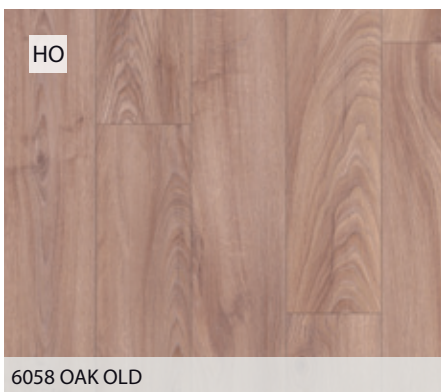

9741 OAK ANTARTICA

TOUCH

 32 AC4	10 mm	GUARANTEE 30 YEARS	 1CLIC 2GO PURE	Anti Bacterial Coating 	4 	 ECO FRIENDLY
--	-----------------	---------------------------------	--	--	--	--

6096 OAK LOMOND

TRENDY