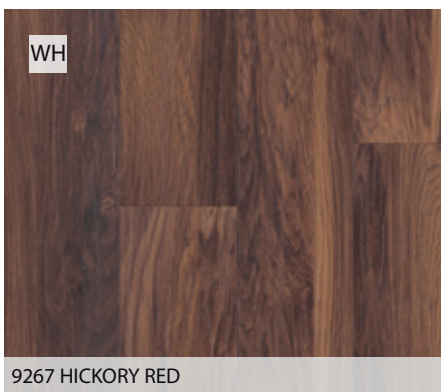

9741 OAK ANTARTICA

TOUCH

 32 AC4	10 mm	GUARANTEE 30 YEARS	 1CLIC 2GO PURE	Anti Bacterial Coating 	4 	 ECO FRIENDLY
--	-----------------	---------------------------------	--	--	--	--

6096 OAK LOMOND

TRENDY