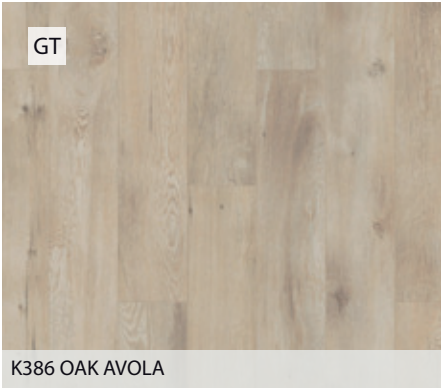

2776 OAK CLASSIC NATUR

COMFORT

SPIRIT

 32 AC4	8 mm	GUARANTEE 20 YEARS	 1CLIC 2GO PURE	Anti Bacterial Coating 	4 	 ECO FRIENDLY
--	----------------	---------------------------------	--	--	--	--

9572 OAK LAKE LOUIS