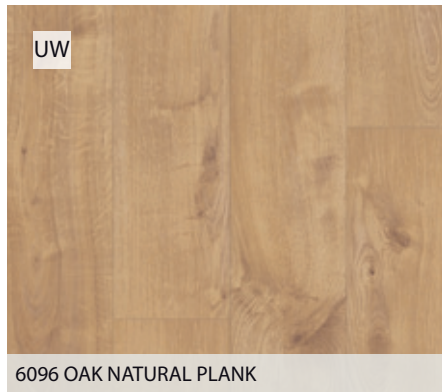

2776 OAK CLASSIC NATUR

COMFORT

SPIRIT

 32 AC4	8 mm	GUARANTEE 20 YEARS	 1CLIC 2GO PURE	Anti Bacterial Coating 	4 	 ECO FRIENDLY
--	----------------	---------------------------------	--	--	--	--

9572 OAK LAKE LOUIS