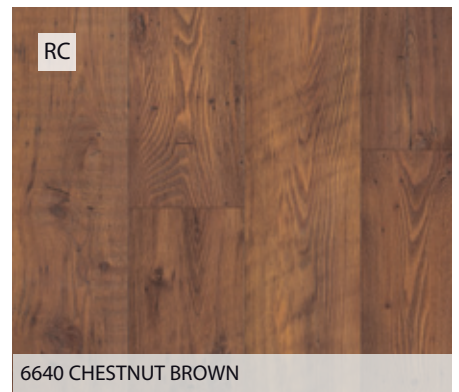

9741 OAK ANTARTICA

TOUCH

 32 AC4	10 mm	GUARANTEE 30 YEARS	 1CLIC 2GO PURE	Anti Bacterial Coating 	4 	 ECO FRIENDLY
--	-----------------	---------------------------------	--	--	--	--

6096 OAK LOMOND

TRENDY