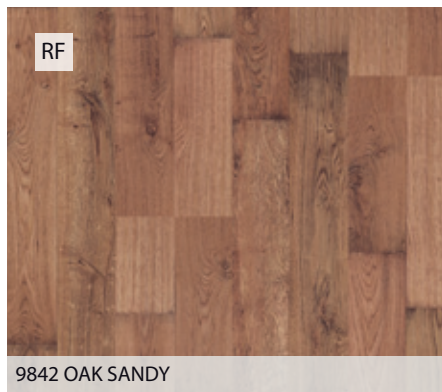

2776 OAK CLASSIC NATUR

COMFORT

SPIRIT

 32 AC4	8 mm	GUARANTEE 20 YEARS	 1CLIC 2GO PURE	Anti Bacterial Coating 	4 	 ECO FRIENDLY
--	----------------	---------------------------------	--	--	--	--

9572 OAK LAKE LOUIS