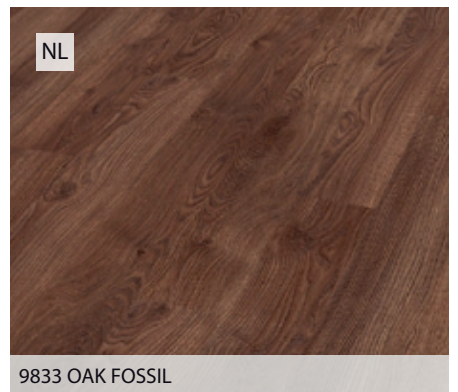

2776 OAK CLASSIC NATUR

COMFORT

SPIRIT

 32 AC4	8 mm	GUARANTEE 20 YEARS	 1CLIC 2GO PURE	Anti Bacterial Coating 	4 	 ECO FRIENDLY
--	----------------	---------------------------------	--	--	--	--

9572 OAK LAKE LOUIS