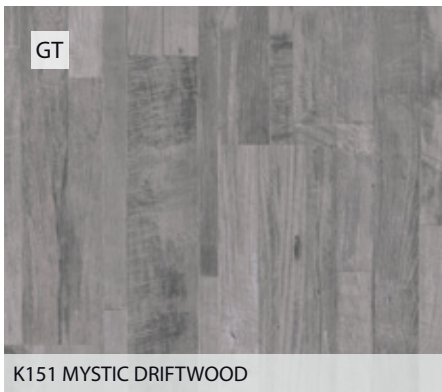

2776 OAK CLASSIC NATUR

COMFORT

SPIRIT

 32 AC4	8 mm	GUARANTEE 20 YEARS	 1CLIC 2GO PURE	Anti Bacterial Coating 	4 	 ECO FRIENDLY
--	----------------	---------------------------------	--	--	--	--

9572 OAK LAKE LOUIS