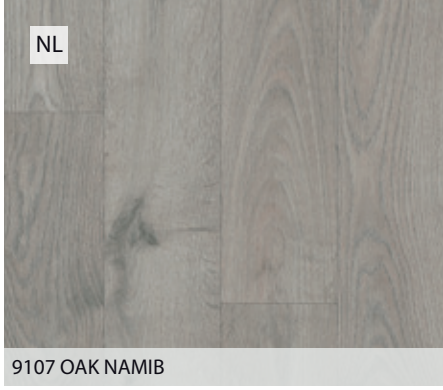

2776 OAK CLASSIC NATUR

COMFORT

SPIRIT

 32 AC4	8 mm	GUARANTEE 20 YEARS	 1CLIC 2GO PURE	Anti Bacterial Coating 	4 	 ECO FRIENDLY
--	----------------	---------------------------------	--	--	--	--

9572 OAK LAKE LOUIS