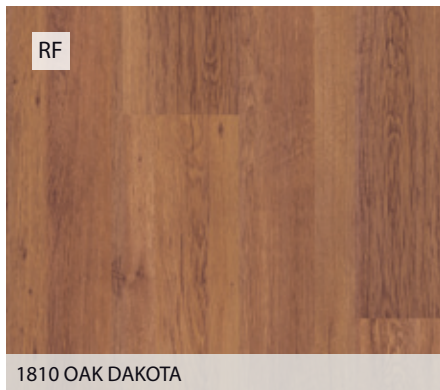

2776 OAK CLASSIC NATUR

COMFORT

SPIRIT

 32 AC4	8 mm	GUARANTEE 20 YEARS	 1CLIC 2GO PURE	Anti Bacterial Coating 	4 	 ECO FRIENDLY
--	----------------	---------------------------------	--	--	--	--

9572 OAK LAKE LOUIS