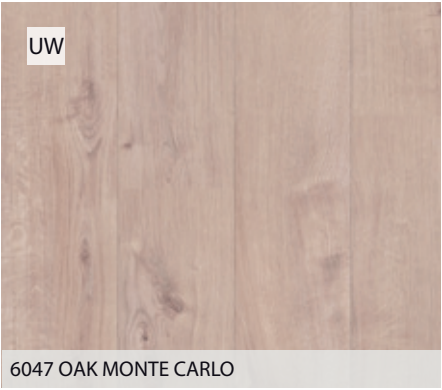

2776 OAK CLASSIC NATUR

COMFORT

SPIRIT

 32 AC4	8 mm	GUARANTEE 20 YEARS	 1CLIC 2GO PURE	Anti Bacterial Coating 	4 	 ECO FRIENDLY
--	----------------	---------------------------------	--	--	--	--

9572 OAK LAKE LOUIS