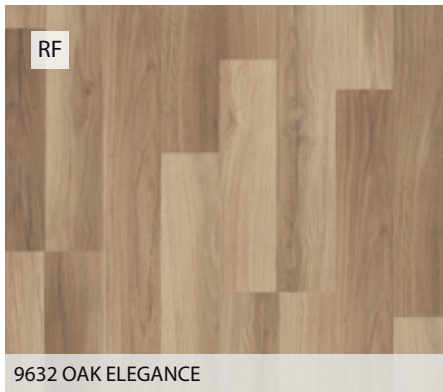

2776 OAK CLASSIC NATUR

COMFORT

SPIRIT

 32 AC4	8 mm	GUARANTEE 20 YEARS	 1CLIC 2GO PURE	Anti Bacterial Coating 	4 	 ECO FRIENDLY
--	----------------	---------------------------------	--	--	--	--

9572 OAK LAKE LOUIS