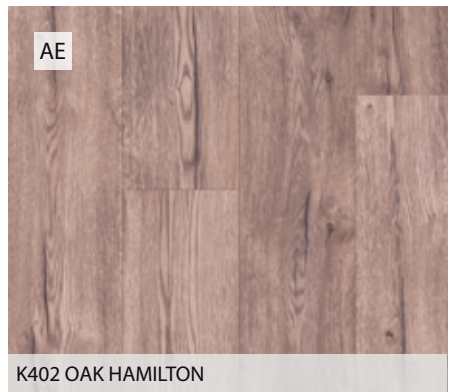

9741 OAK ANTARTICA

TOUCH

 32 AC4	10 mm	GUARANTEE 30 YEARS	 1CLIC 2GO PURE	Anti Bacterial Coating 	4 	 ECO FRIENDLY
--	-----------------	---------------------------------	--	--	--	--

6096 OAK LOMOND

TRENDY