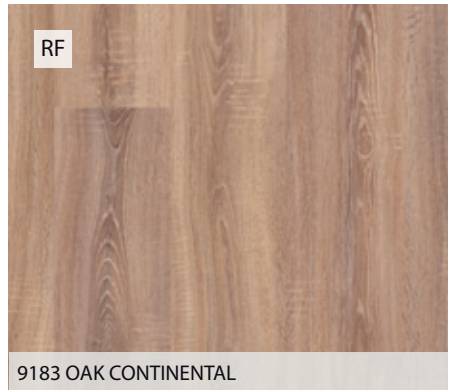

2776 OAK CLASSIC NATUR

COMFORT

SPIRIT

 32 AC4	8 mm	GUARANTEE 20 YEARS	 1CLIC 2GO PURE	Anti Bacterial Coating 	4 	 ECO FRIENDLY
--	----------------	---------------------------------	--	--	--	--

9572 OAK LAKE LOUIS