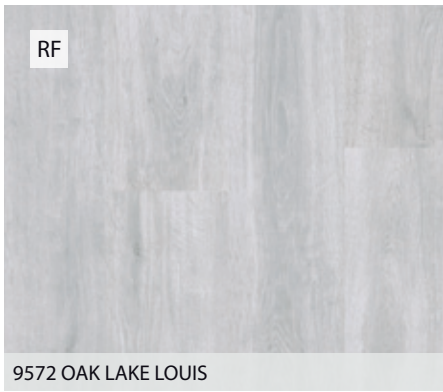

2776 OAK CLASSIC NATUR

COMFORT

SPIRIT

 32 AC4	8 mm	GUARANTEE 20 YEARS	 1CLIC 2GO PURE	Anti Bacterial Coating 	4 	 ECO FRIENDLY
--	----------------	---------------------------------	--	--	--	--

9572 OAK LAKE LOUIS