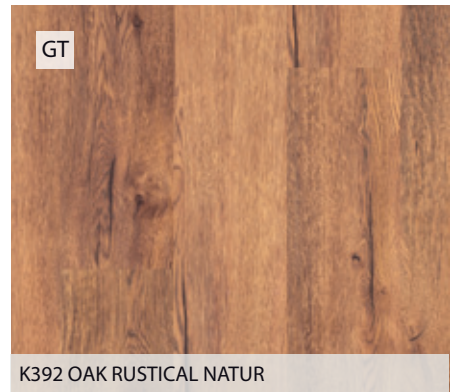

2776 OAK CLASSIC NATUR

COMFORT

SPIRIT

 32 AC4	8 mm	GUARANTEE 20 YEARS	 1CLIC 2GO PURE	Anti Bacterial Coating 	4 	 ECO FRIENDLY
--	----------------	---------------------------------	--	--	--	--

9572 OAK LAKE LOUIS