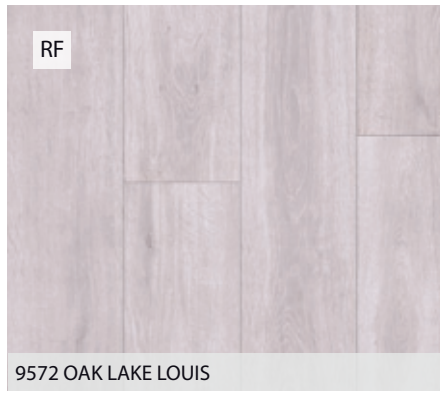

9741 OAK ANTARTICA

TOUCH

 32 AC4	10 mm	GUARANTEE 30 YEARS	 1CLIC 2GO PURE	Anti Bacterial Coating 	4 	 ECO FRIENDLY
--	-----------------	---------------------------------	--	--	--	--

6096 OAK LOMOND

TRENDY