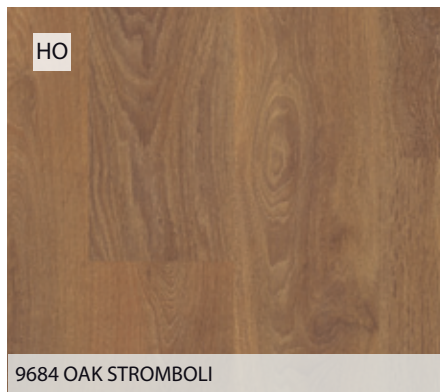

9741 OAK ANTARTICA

TOUCH

 32 AC4	10 mm	GUARANTEE 30 YEARS	 1CLIC 2GO PURE	Anti Bacterial Coating 	4 	 ECO FRIENDLY
--	-----------------	---------------------------------	--	--	--	--

6096 OAK LOMOND

TRENDY